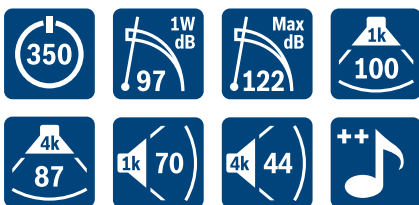

► Specifications