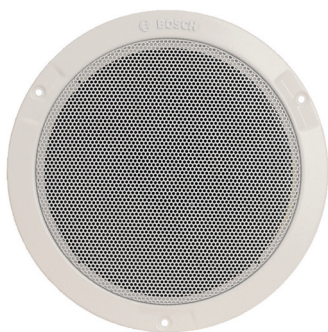

LHM 0606/x0

Ceiling Loudspeakers